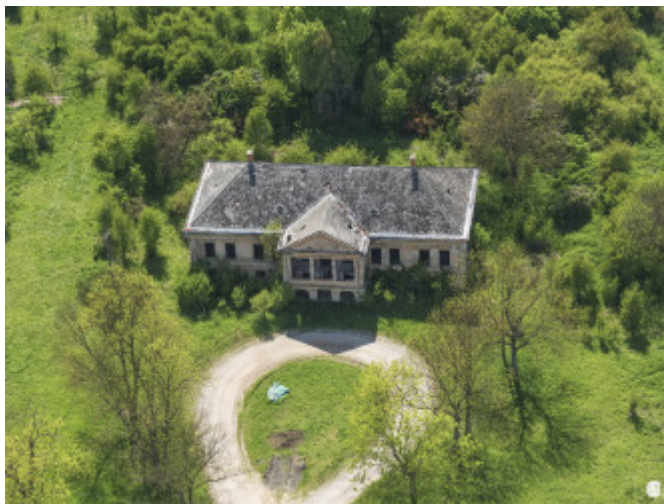

REALITNÝ MAKLÉR

Maklér:
Telefón:
E-mail:

Tomáš Kolesár
+421 907 915 475
kolesar@realitykolesar.sk