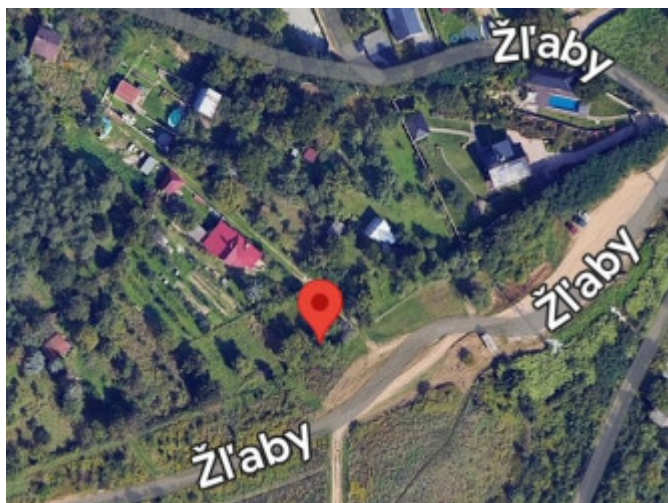

REALITNÝ MAKLÉR

Maklér:
Telefón:
E-mail:

Tomáš Kolesár
+421 907 915 475
kolesar@realitykolesar.sk